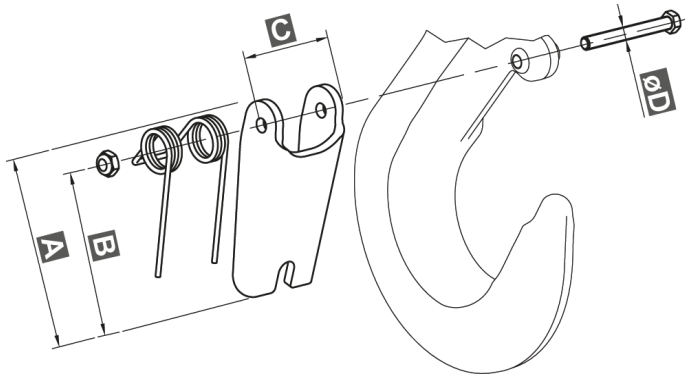

CODE LING13014

- Linguet de remplacement pour crochets 13014 ou 17528
- Verrouillage du linguet par ressort
- **Replacement latch for hooks 13014 or 17528**
- **Latch with spring locking system**
- *Ersatzverriegelung für Haken 13014 oder 17528*
- *Verriegelung der Hakensicherung mit eine Feder*

A mm	B mm	C mm	D mm	Chain Ø mm	REF
41,5	36	17	4	6	LING13014C
52	44,5	22	4	7 - 8	LING13014D
63,5	55	28	4	10	LING13014F
79,5	69	30	5	13	LING13014G
92	79,5	36	6	16	LING13014J

Disponible en stock / Available in stock / Auf Lager verfügbar